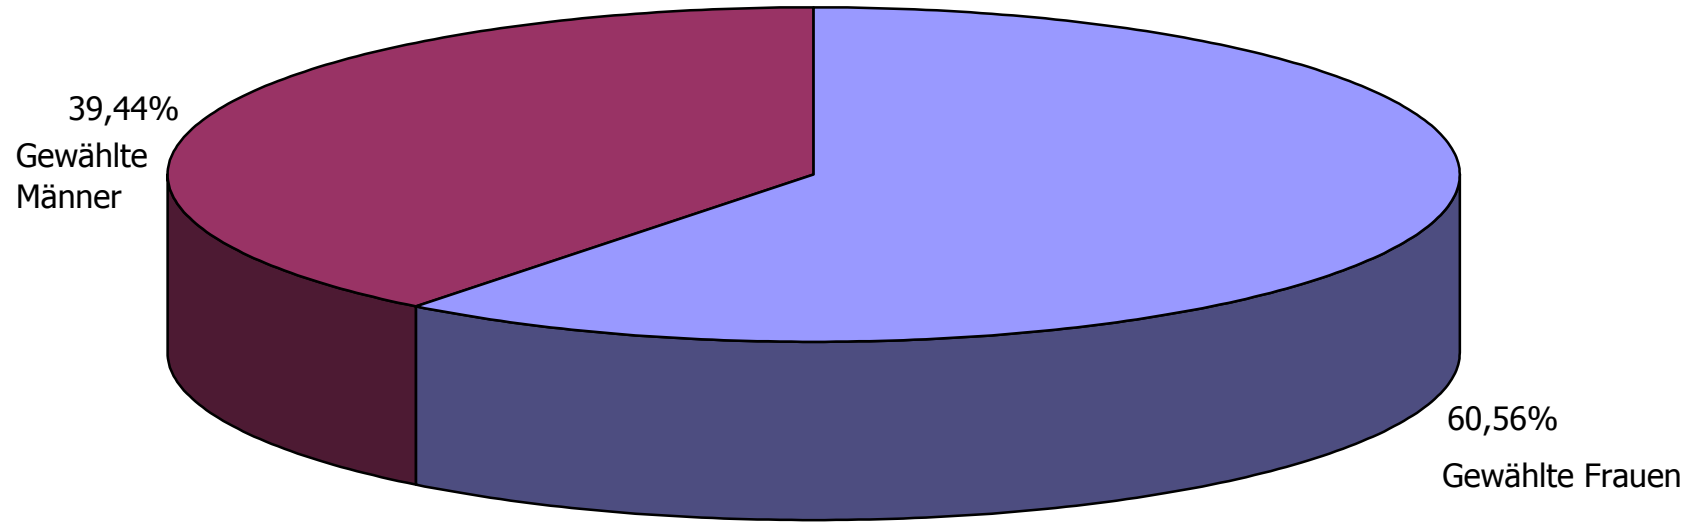

Gewählte Pfarrgemeinderäte in Bayern 2010

Gewählte insgesamt: 31.874

Stand: 11. März 2010